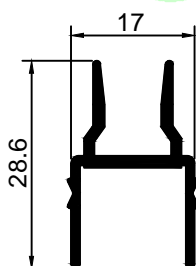

Serie de Correr ADL 70000

ADL 70017
Kg\m 0.690
AA: 388 mm²\m
AP: 056 mm²\m

ADL 70018
Kg\m 0.652
AA: 362 mm²\m
AP: 181 mm²\m

ADL 70029
Kg\m 0.915
AA: 319 mm²\m
AP: 191 mm²\m

ADL 70019
Kg\m 0.609
AA: 356 mm²\m
AP: 225 mm²\m

Serie de Correr ADL 70000

ADL 70021
Kg\m 0.660
AA: 253 mm²\m
AP: 136 mm²\m

ADL 70024
Kg\m 0.968
AA: 351 mm²\m
AP: 163 mm²\m

ADL 70027
Kg\m 0.668
AA: 351 mm²\m
AP: 135 mm²\m

ADL 70022
Kg\m 1.041
AA: 450 mm²\m
AP: 235 mm²\m

ADL 70020
Kg\m 0.576
AA: 340 mm²\m
AP: 125 mm²\m

ADL 70023
Kg\m 1.036
AA: 316 mm²\m
AP: 208 mm²\m

ADL 70025
Kg\m 0.184
AA: 176 mm²\m
AP: 011 mm²\m

ADL 70026
Kg\m 0.265
AA: 147 mm²\m
AP: 075 mm²\m