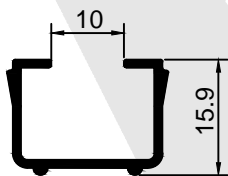

Serie de Correr ADL 70000

ADL 70021
Kg\m 0.660
AA: 253 mm²\m
AP: 136 mm²\m

ADL 70024
Kg\m 0.968
AA: 351 mm²\m
AP: 163 mm²\m

ADL 70027
Kg\m 0.668
AA: 351 mm²\m
AP: 135 mm²\m

ADL 70022
Kg\m 1.041
AA: 450 mm²\m
AP: 235 mm²\m

ADL 70020
Kg\m 0.576
AA: 340 mm²\m
AP: 125 mm²\m

ADL 70023
Kg\m 1.036
AA: 316 mm²\m
AP: 208 mm²\m

ADL 70025
Kg\m 0.184
AA: 176 mm²\m
AP: 011 mm²\m

ADL 70026
Kg\m 0.265
AA: 147 mm²\m
AP: 075 mm²\m