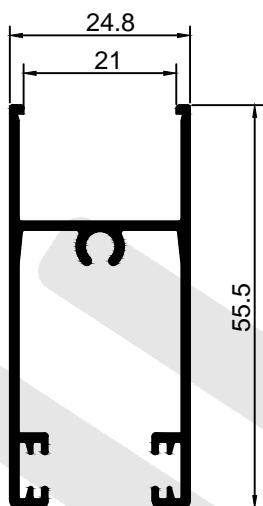

Serie de Correr ADL 70000

ADL 70017
Kg\m 0.690
AA: 388 mm²\m
AP: 056 mm²\m

ADL 70018
Kg\m 0.652
AA: 362 mm²\m
AP: 181 mm²\m

ADL 70029
Kg\m 0.915
AA: 319 mm²\m
AP: 191 mm²\m

ADL 70019
Kg\m 0.609
AA: 356 mm²\m
AP: 225 mm²\m

Serie de Correr ADL 70000

ADL 70021
Kg\m 0.660
AA: 253 mm²\m
AP: 136 mm²\m

ADL 70024
Kg\m 0.968
AA: 351 mm²\m
AP: 163 mm²\m

ADL 70027
Kg\m 0.668
AA: 351 mm²\m
AP: 135 mm²\m

ADL 70022
Kg\m 1.041
AA: 450 mm²\m
AP: 235 mm²\m

ADL 70020
Kg\m 0.576
AA: 340 mm²\m
AP: 125 mm²\m

ADL 70023
Kg\m 1.036
AA: 316 mm²\m
AP: 208 mm²\m

ADL 70025
Kg\m 0.184
AA: 176 mm²\m
AP: 011 mm²\m

ADL 70026
Kg\m 0.265
AA: 147 mm²\m
AP: 075 mm²\m